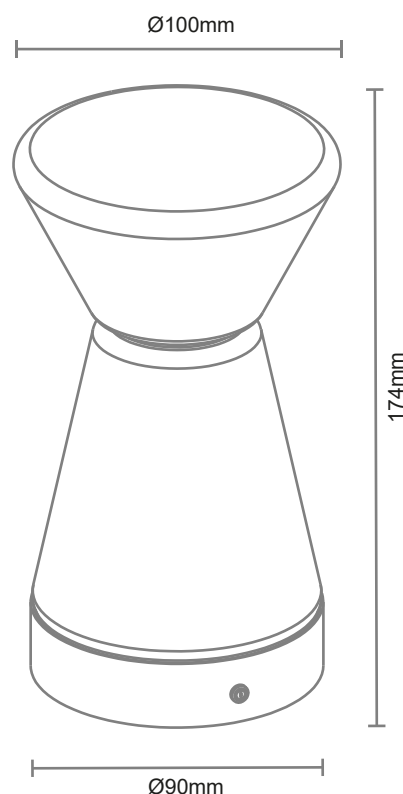

Características

Atenuable (Dimerizable)	ON/OFF - Botón unico
Escalizable	N/A
Aplicación	Sobreponer - Mesa
Material	Aluminio + Vidrio
Terminado	Pintura electroestática
Pantalla	Vidrio
Base	Carga Inalámbrica
Tipo de LED	SMD
SDMC	≤ 3
Ángulo de apertura	N/A
Temperatura de funcionamiento	-20°C~+40°C
Vida Útil (Horas)	30.000Hrs

Precauciones al instalar

- La conexión debe realizarse estrictamente de acuerdo con las instrucciones.
- Abstenerse de instalar la luminaria en zonas inestables, deformados o dañados.
- Asegúrese de que no haya ningún componente suelto.

Diagrama de medidas

Para proceder con la garantía es indispensable cumplir con los puntos antes mencionados, se debe programar una revisión con nuestros técnicos para analizar la instalación, de lo contrario no se hará válida la garantía.