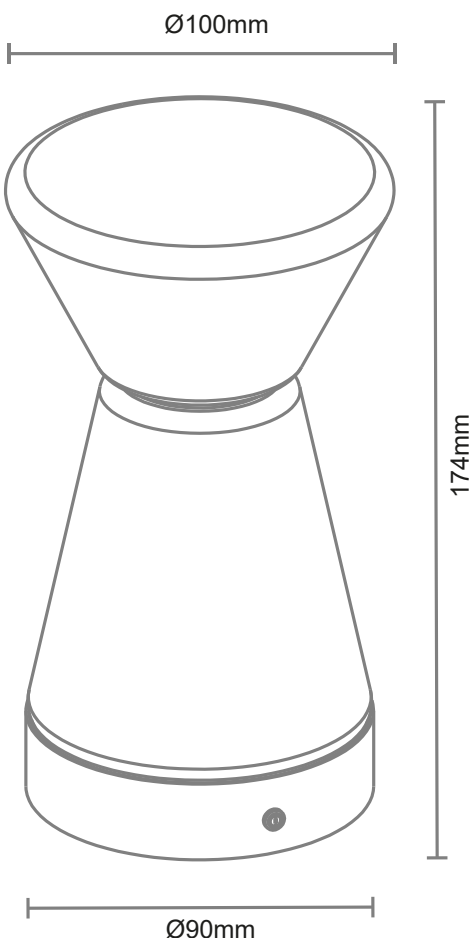

Características

Atenuable (Dimerizable)	ON/OFF - Botón unico
Aplicación	Sobreponer - Mesa
Material	Aluminio + Vidrio
Terminado	Pintura electroestática
Pantalla	Vidrio
Base	Carga Inalámbrica
Tipo de LED	SMD
SDMC	≤ 3
Temperatura de funcionamiento	-20°C~+40°C
Vida Útil (Horas)	30.000Hrs

Precauciones al instalar

- La conexión debe realizarse estrictamente de acuerdo con las instrucciones.
- Abstenerse de instalar la luminaria en zonas inestables, deformados o dañados.
- Asegúrese de que no haya ningún componente suelto.

Diagrama de medidas

Para proceder con la garantía es indispensable cumplir con los puntos antes mencionados, se debe programar una revisión con nuestros técnicos para analizar la instalación, de lo contrario no se hará válida la garantía.