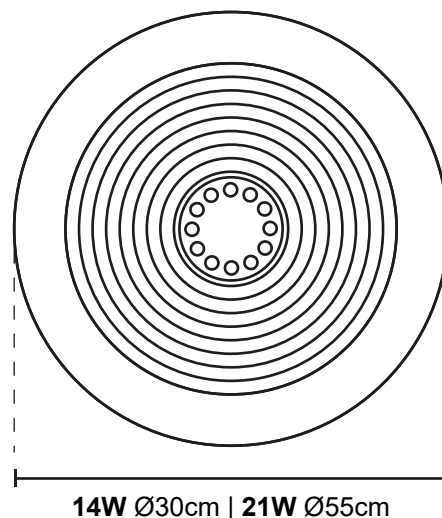

### Especificaciones Técnicas

Ítem No.	LCL20215AB	LCL20225AB
Marca Chip	CREE + Bridgelux	CREE + Bridgelux
Color	Café Diamante	Café Diamante
Potencia	14W	21W
Tensión	110-265V	110-265V
Flujo Luminoso (Lm)	910lm	1365lm
Temperatura de Color (K)	3000K	3000K
Índice de Reproducción Cromática (IRC)	≥80	≥80
Factor de Potencia	≥ 0.9	≥ 0.9

## Características

<b>Atenuable (Dimerizable)</b>	Si - Desde la App
<b>Aplicación</b>	Descolgar
<b>Material</b>	Aluminio + Acero
<b>Pantalla</b>	Antideslumbramiento
<b>Tipo de LED</b>	SMD 2835
<b>Ángulo de apertura</b>	20°
<b>SDMC</b>	≤ 3
<b>Temperatura de funcionamiento</b>	-20°C~+40°C
<b>Vida Útil (Horas)</b>	40.000Hrs

## Diagrama de medidas