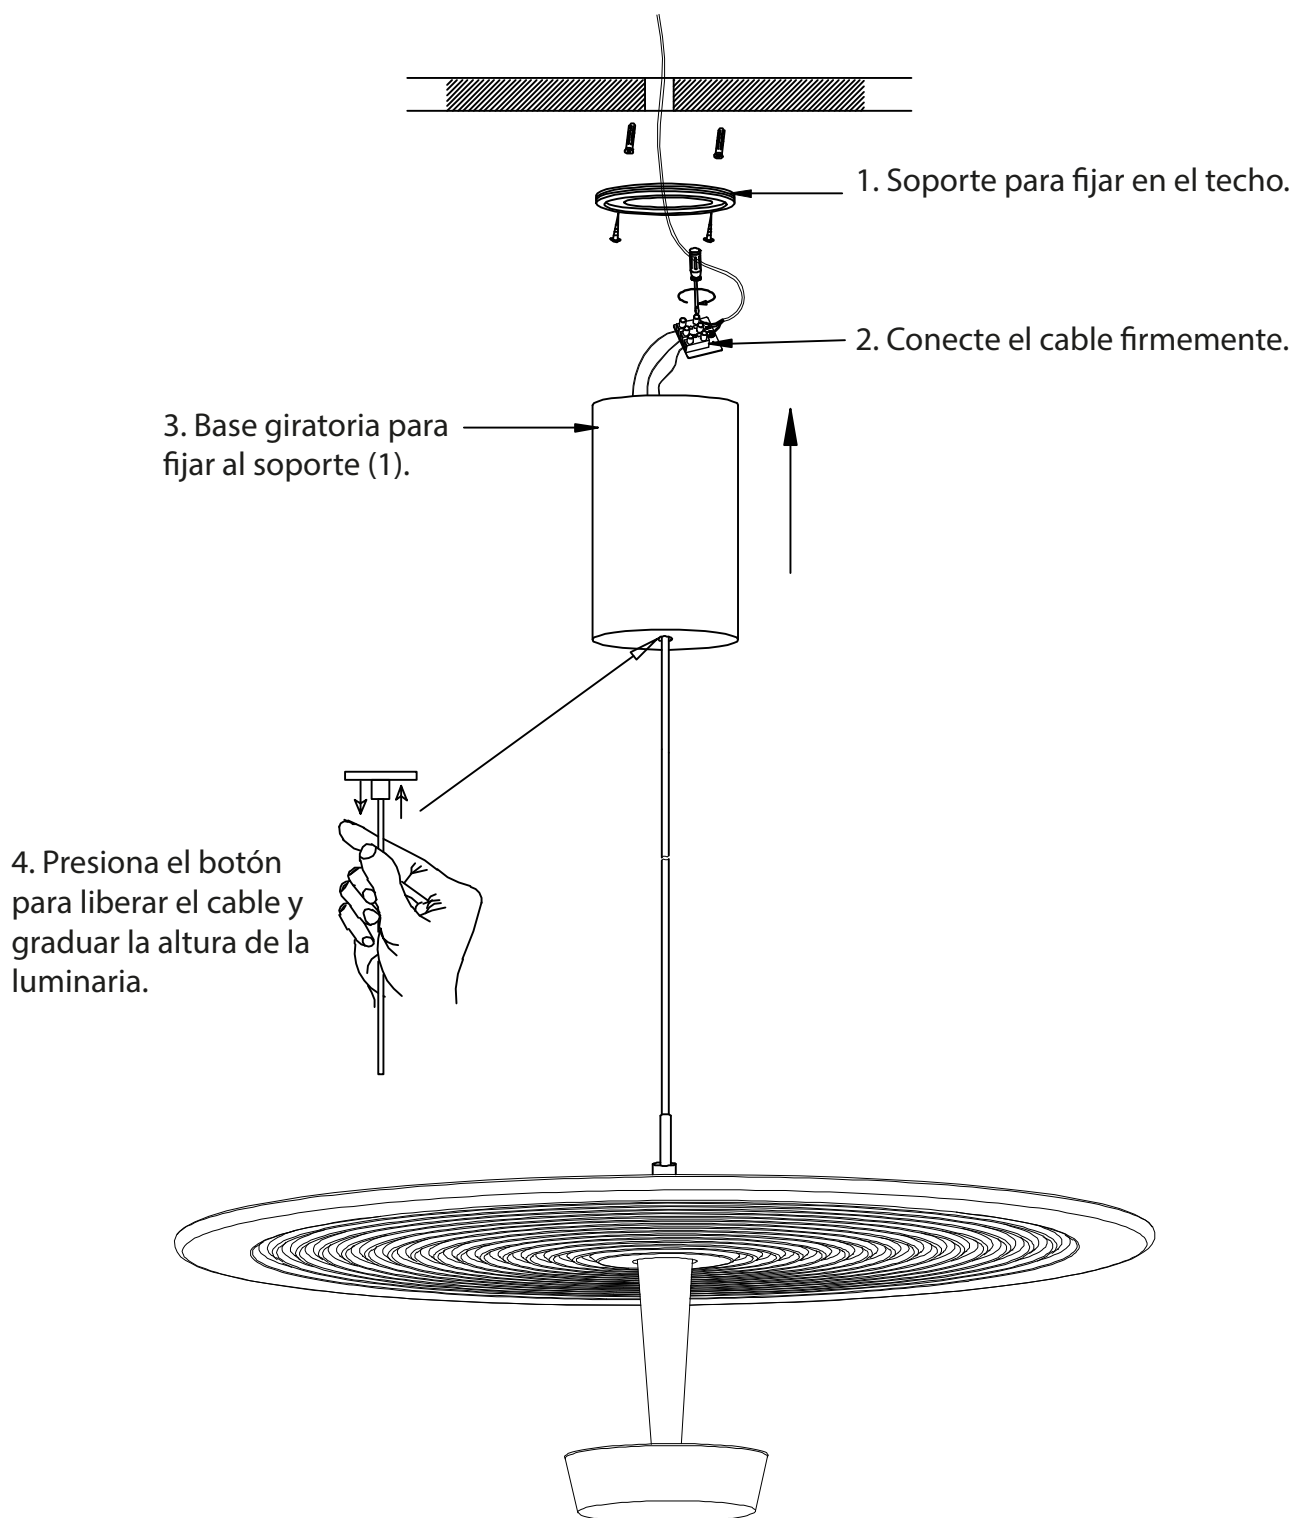

Manual de Instalación

Para proceder con la garantía es indispensable cumplir con los puntos antes mencionados, se debe programar una revisión con nuestros técnicos para analizar la instalación, de lo contrario no se hará válida la garantía.