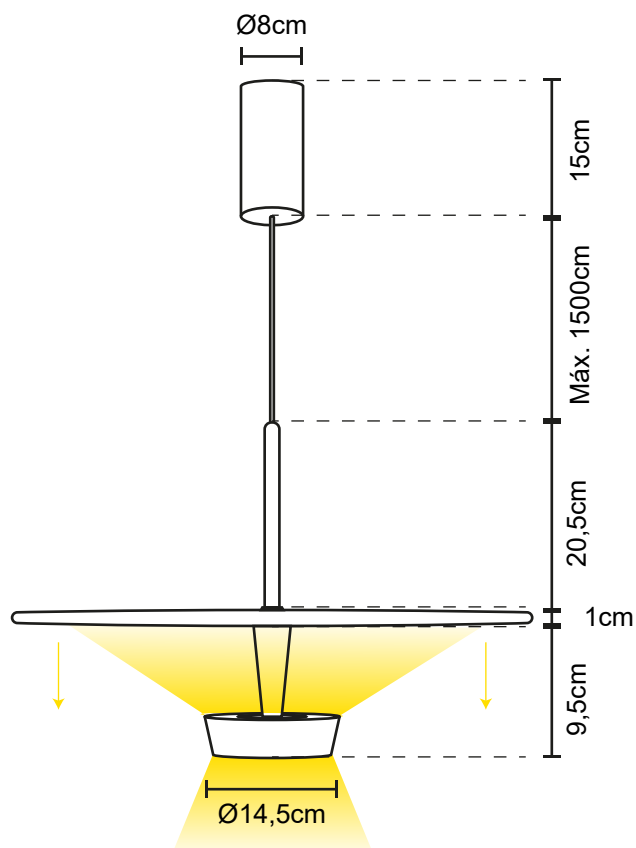

### Especificaciones Técnicas

Ítem No.	LCL20215AB	LCL20225AB
Marca Chip	CREE + Bridgelux	CREE + Bridgelux
Color	Café Diamante	Café Diamante
Potencia	14W	21W
Tensión	110-265V	110-265V
Flujo Luminoso (Lm)	910lm	1365lm
Temperatura de Color (K)	3000K	3000K
Índice de Reproducción Cromática (IRC)	≥80	≥80
Factor de Potencia	≥ 0.9	≥ 0.9

## Características

<b>Atenuable (Dimerizable)</b>	Si - Desde la App
<b>Aplicación</b>	Descolgar
<b>Material</b>	Aluminio + Acero
<b>Pantalla</b>	Antideslumbramiento
<b>Tipo de LED</b>	SMD 2835
<b>Ángulo de apertura</b>	20°
<b>SDMC</b>	≤ 3
<b>Temperatura de funcionamiento</b>	-20°C~+40°C
<b>Vida Útil (Horas)</b>	40.000Hrs

## Diagrama de medidas