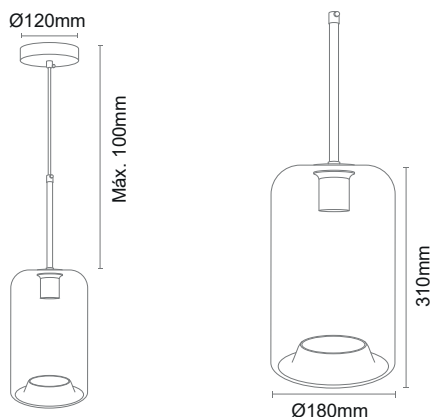

TROIM - CLASSY

ITEM No.: LCE155

Descolgar

Temperatura de color según fuente

IP-20

DESCRIPCIÓN

Luminaria decorativa ideal para espacios de diferentes alturas. con una iluminación eficiente, y un toque decorativo. Su diseño moderno e industrial con detalles que destacan la versatilidad del diseño nos ayuda a resaltar diversos espacios.

Material: Vidrio y aluminio.

CARACTERÍSTICAS

- Producto con certificación RETILAP.
- Incluye Bombilla LED.
- Producto para uso exclusivo en interiores.

ESPECIFICACIONES TÉCNICAS

ITEM No. Referencia	COLOR	V Tensión	Hz Frecuencia	W Máx potencia LED	BASE Incluida	CANT Lámpara
LCE15541DS	Dorado+Smoky	85-265V	50/60 Hz	Máx. 20W	E27	Máx. 1

DIAGRAMA DE MEDIDAS

PRODUCTO

Diagrama de Luz

Colores disponibles

Aplicación

*Leer manual de instalación

*La información contenida corresponde a valores nominales registrados bajo condiciones controladas de tensión y temperatura. Información sujeta a cambio sin previo aviso por evolución de la tecnología LED.