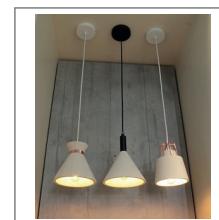

TROIM - CLASSY

ITEM No.: LCE155

Descolgar

Temperatura de color según fuente

IP-20

DESCRIPCIÓN

Luminaria decorativa ideal para espacios de diferentes alturas. con una iluminación eficiente, y un toque decorativo. Su diseño moderno e industrial con detalles que destacan la versatilidad del diseño nos ayuda a resaltar diversos espacios.

Material: Vidrio y aluminio.

CARACTERÍSTICAS

- Producto con certificación RETILAP.
- Incluye Bombilla LED.
- Producto para uso exclusivo en interiores.

ESPECIFICACIONES TÉCNICAS

ITEM No. Referencia	COLOR	V Tensión	Hz Frecuencia	W Máx potencia LED	BASE Incluida	CANT Lámpara
LCE15541DS	Dorado+Smoky	85-265V	50/60 Hz	Máx. 20W	E27	Máx. 1

DIAGRAMA DE MEDIDAS

PRODUCTO

Diagrama de Luz

Colores disponibles

Aplicación

*Leer manual de instalación

*La información contenida corresponde a valores nominales registrados bajo condiciones controladas de tensión y temperatura. Información sujeta a cambio sin previo aviso por evolución de la tecnología LED.