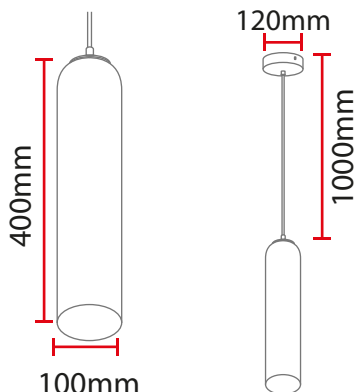

## SAND

ITEM No.: LCE953

Descolgar

Temperatura de color según fuente

IP-20

### DESCRIPCIÓN

Luminaria decorativa para descollar tipo cilindro base E-27. Su diseño permite decorar diversos espacios de diferentes alturas con un toque elegante que resaltara tu zona deseada, ideal para ser utilizada en interiores.

### CARACTERÍSTICAS

- Producto con certificación RETILAP.
- Incluye la fuente (Bombilla)
- Producto para uso exclusivo en interiores.

### DIAGRAMA DE MEDIDAS