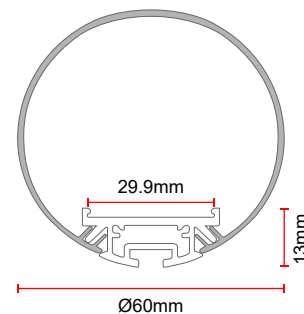

PERFIL 60 x 60mm

ITEM No.: PAL6060

DRITÉ
LIGHT IS LIFE

DESCRIPCIÓN

Perfil en aluminio extruido circular de 60 x 60mm para suspender. Incluye cubierta opalizada en policarbonato, tapas finales y clips de instalación.

Ideal para proyectos de iluminación en el área comercial y residencial, en sitios tales como oficinas, locales comerciales, habitaciones y salones múltiples, entre otros.

Referencias: **PAL60600AL**

Watts máximos x metro: 17.5W
Modo de instalación: Suspender.
Material: Aluminio extruido.

Colores disponibles:

IP-20

FOTOS PERFIL

DIAGRAMA DE MEDIDAS

APLICACIÓN