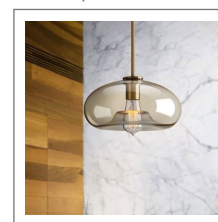

Aplicación