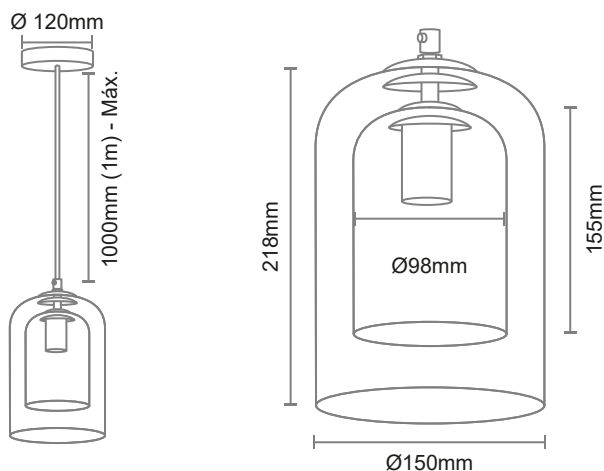

LÁMPARA DECORATIVA

ITEM No.: LCE156

Descolgar

Temperatura de color según fuente

IP-20

DESCRIPCIÓN

Luminaria decorativa para descolar base E-27. Su diseño permite decorar diversos espacios de diferentes alturas con un toque elegante que resaltara tu zona deseada, ideal para ser utilizada en interiores.

Material: Aluminio + Vidrio.

CARACTERÍSTICAS

- Producto con certificación RETILAP.
- Incluye la fuente (Bombilla)
- Producto para uso exclusivo en interiores.

ESPECIFICACIONES TÉCNICAS

ITEM No. Referencia	COLOR	V Tensión	Hz Frecuencia	W Máx potencia LED	BASE Incluida	CANT Lámpara
LCE15600NS	Negro-Smoky	85-265V	50/60 Hz	Máx. 12W	E27	Máx. 1

DIAGRAMA DE MEDIDAS

PRODUCTO

Diagrama de Luz

Colores disponibles

Aplicación

*Leer manual de instalación

*La información contenida corresponde a valores nominales registrados bajo condiciones controladas de tensión y temperatura. Información sujeta a cambio sin previo aviso por evolución de la tecnología LED.