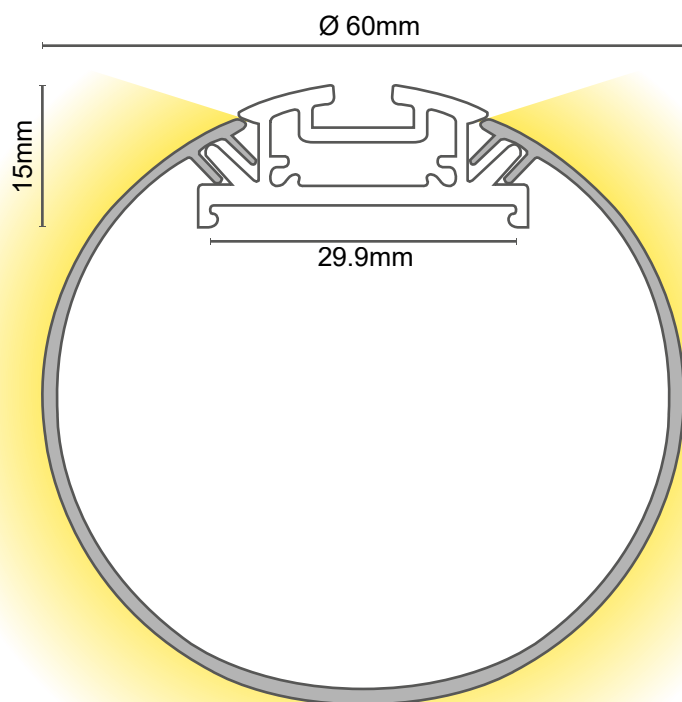

*Incluye tapas finales y clips de instalación.

PERFIL PARA LED | PAL6060

Especificaciones Técnicas

Ítem No.	PAL60600AL
Color	Blanco
Potencia	Máx. 17,5W/m
Aplicación	Descolgar
Material	Aluminio
Pantalla	PC Opalizado Blanco

Diagrama de medidas

Precauciones al instalar

- La instalación debe realizarse estrictamente de acuerdo con las instrucciones.
- Abstenerse de instalar la luminaria en zonas inestables, deformadas o dañadas.
- Asegúrese de haber cortado la fuente de alimentación antes de instalar, cambiar o limpiar la lámpara.
- Asegúrese de que no haya ningún componente suelto.