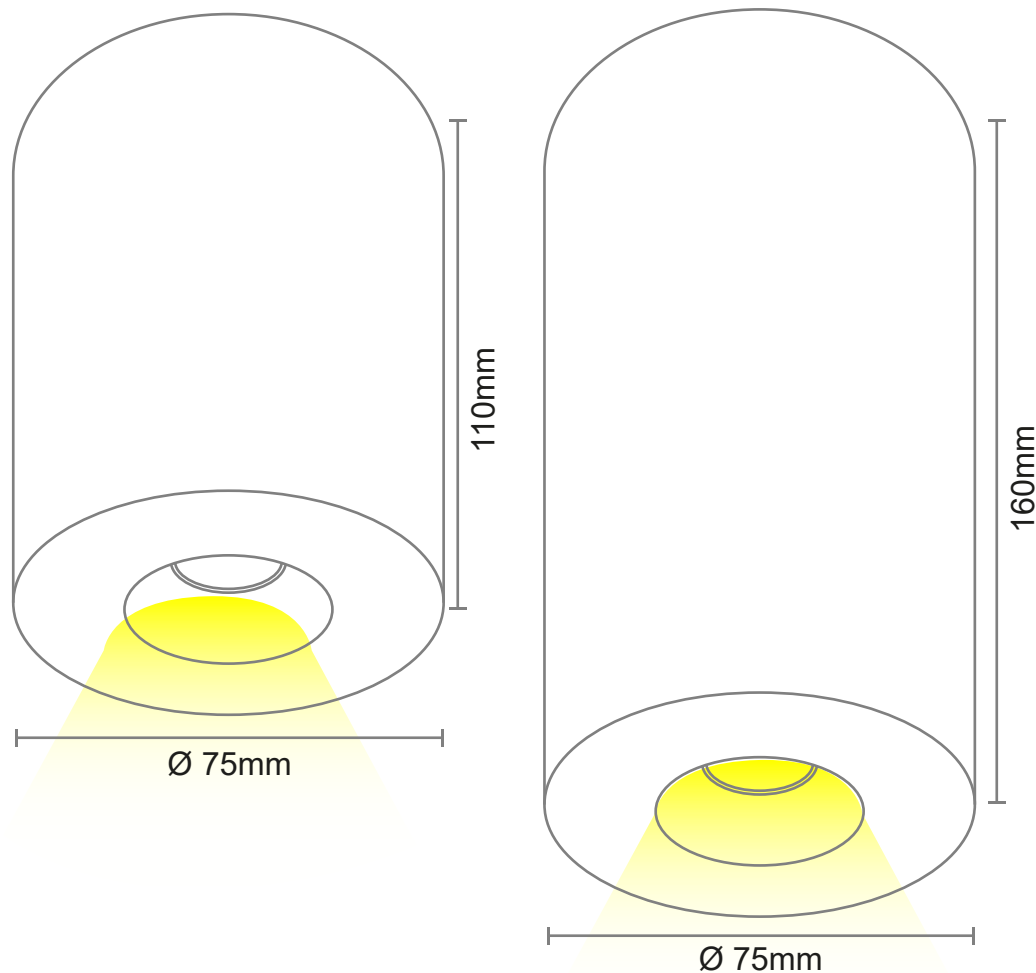

Características

Atenuable (Dimerizable)	No
Aplicación	Sobreponer
Material	Concreto
Tipo de LED	SMD
SDMC	≤ 3
Ángulo de apertura	38°
Temperatura de funcionamiento	-20°C~+40°C
Vida Útil (Horas)	30.000Hrs

Precauciones al instalar

- La instalación debe realizarse estrictamente de acuerdo con las instrucciones.
- Abstenerse de instalar la luminaria en techos inestables, deformados o dañados.
- Asegúrese de haber cortado la fuente de alimentación antes de instalar, cambiar o limpiar la lámpara.
- Asegúrese de que no haya ningún componente suelto.

Medidas:

Para proceder con la garantía es indispensable cumplir con los puntos antes mencionados, se debe programar una revisión con nuestros técnicos para analizar la instalación, de lo contrario no se hará válida la garantía.