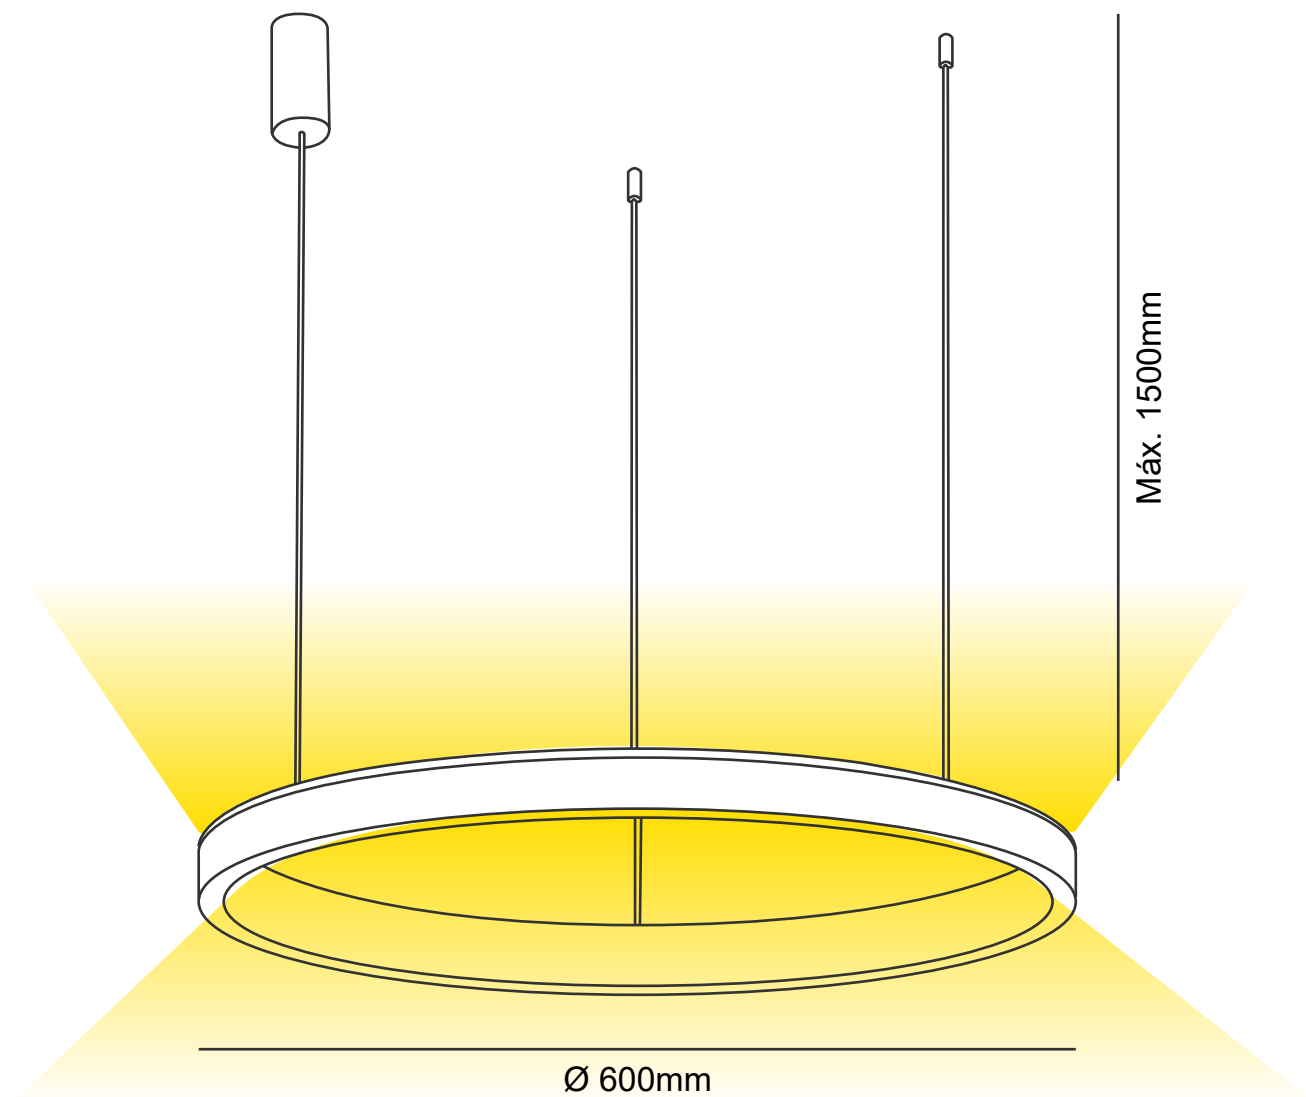

LUMINARIA PARA DESCOLGAR | EVENEST LCL206 - UP & DOWN 60W

Especificaciones Técnicas

Ítem No.	LCLD20660AD	LCLD20660AN
Color	Dorada	Negra
Consumo	60W	60W
Tensión	100-277V	100-277V
Flujo Luminoso (Lm)	50-60Lm/W	50-60Lm/W
Temperatura de Color (K)	3000K	3000K
Índice de Reproducción Cromática (IRC)	≥80	≥80
Factor de Potencia	≥ 0.9	≥ 0.9
Temperatura de funcionamiento	-20°C~+40°C	-20°C~+40°C

Características

Atenuable (Dimerizable)	Dimerizable 0-10V
Aplicación	Descolgar
Material	Aluminio + Silicona
Angulo de apertura	120°
Vida útil	50000Hrs
Tipo de LED	SMD

Precauciones al instalar

- La instalación debe realizarse estrictamente de acuerdo con las instrucciones.
- Abstenerse de instalar la luminaria en zonas inestables, deformadas o dañadas.
- Asegúrese de haber cortado la fuente de alimentación antes de instalar, cambiar o limpiar la lámpara.
- Asegúrese de que no haya ningún componente suelto.

Diagrama de medidas

Fotometría

Flux out: 1752 lm

Height	Eavg, Emax	Angle: 111.12deg	Diameter
1m	253.7, 860.4lx		291.65cm
2m	63.42, 215.1lx		583.31cm
3m	28.19, 95.60lx		874.96cm
4m	15.86, 53.77lx		1166.61cm
5m	10.15, 34.41lx		1458.27cm
6m	7.047, 23.90lx		1749.92cm
7m	5.177, 17.56lx		2041.57cm
8m	3.964, 13.44lx		2333.23cm
9m	3.132, 10.62lx		2624.88cm
10m	2.537, 8.604lx		2916.53cm

Note: The Curves indicate the illuminated area and the average illumination when the luminaire is at different distance.

Instalación: