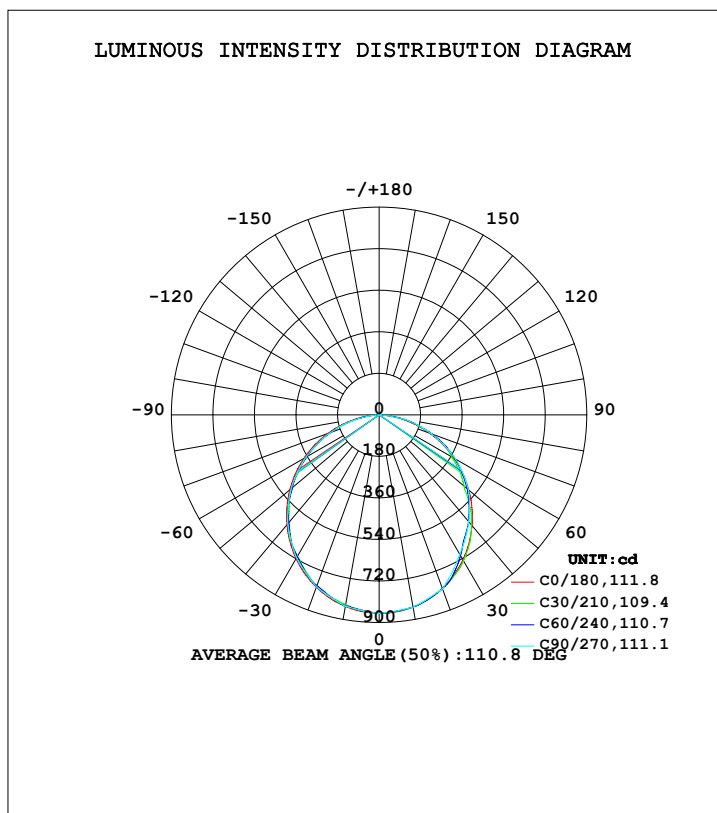

LUMINARIA PARA DESCOLGAR | EVENEST LCL206 - UP & DOWN 60W

Especificaciones Técnicas

Ítem No.	LCLD20660AD	LCLD20660AN
Color	Dorada	Negra
Consumo	60W	60W
Tensión	100-277V	100-277V
Flujo Luminoso (Lm)	50-60Lm/W	50-60Lm/W
Temperatura de Color (K)	3000K	3000K
Índice de Reproducción Cromática (IRC)	≥80	≥80
Factor de Potencia	≥ 0.9	≥ 0.9
Temperatura de funcionamiento	-20°C~+40°C	-20°C~+40°C

Características

Atenuable (Dimerizable)	Dimerizable 0-10V
Aplicación	Descolgar
Material	Aluminio + Silicona
Angulo de apertura	120°
Vida útil	50000Hrs
Tipo de LED	SMD

Precauciones al instalar

- La instalación debe realizarse estrictamente de acuerdo con las instrucciones.
- Abstenerse de instalar la luminaria en zonas inestables, deformadas o dañadas.
- Asegúrese de haber cortado la fuente de alimentación antes de instalar, cambiar o limpiar la lámpara.
- Asegúrese de que no haya ningún componente suelto.

Diagrama de medidas

Fotometría

Flux out: 1752 lm

Height	Eavg, Emax	Angle: 111.12deg	Diameter
1m	253.7, 860.4lx		291.65cm
2m	63.42, 215.1lx		583.31cm
3m	28.19, 95.60lx		874.96cm
4m	15.86, 53.77lx		1166.61cm
5m	10.15, 34.41lx		1458.27cm
6m	7.047, 23.90lx		1749.92cm
7m	5.177, 17.56lx		2041.57cm
8m	3.964, 13.44lx		2333.23cm
9m	3.132, 10.62lx		2624.88cm
10m	2.537, 8.604lx		2916.53cm

Note: The Curves indicate the illuminated area and the average illumination when the luminaire is at different distance.

Instalación: