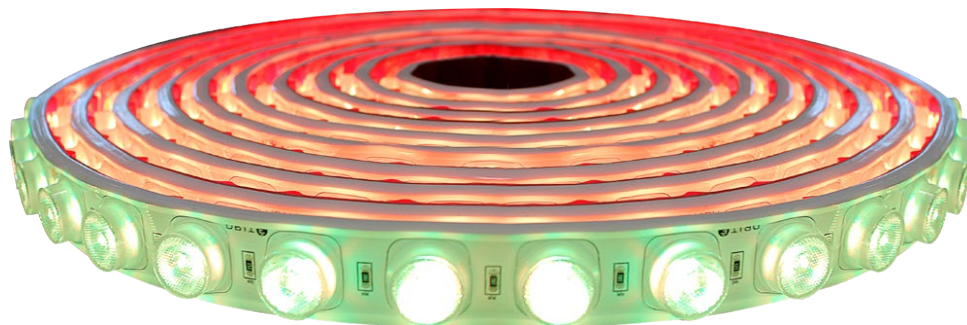

## AURORA

ITEM No.: CIL5050

### DESCRIPCIÓN

Cinta de LED 5050 Wall Washer RGBW, ideal para generar diferentes efectos lumínicos que no se consiguen con las lamparas tradicionales ideal para aplicaciones comerciales y residenciales de luces indirectas tales como: vitrinas, cocinas, comedores, salas, alcobas, entre otros. **SDCM≤3.**

**Material:** PCB Flexible.