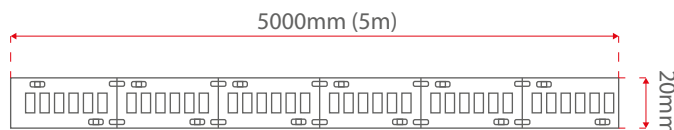

DIAGRAMA DE MEDIDAS