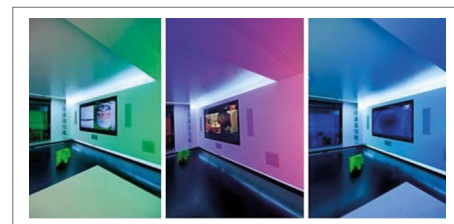

Aplicación