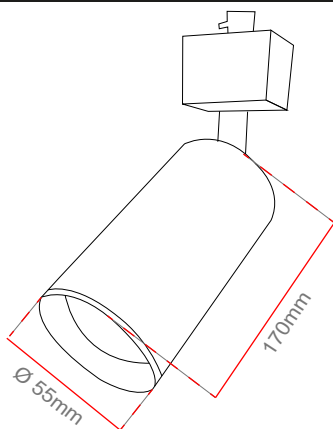

SORAL ITEM No.: LSL206

Riel

Temperatura de color según fuente

IP-20

DESCRIPCIÓN

Luminaria tipo spot para riel de 2 vías. Por sus características es ideal para resaltar espacios y objetos en lugares residenciales y comerciales, tales como: almacenes, galerías, superficies de texturas especiales, cuadros, entre otros

Material: Aluminio.

CARACTERÍSTICAS

- Producto con certificación RETILAP.
- Producto para uso exclusivo en interiores.
- Este producto incluye la fuente (Bombilla).

ESPECIFICACIONES TÉCNICAS

ITEM No. Referencia	COLOR	V Tensión	V Tensión GX5.3	Hz Frecuencia	W Máx potencia LED	BASE Sugerida	BASE Sugerida (otras)	CANT Lámpara
LSL20600WH	Blanco	100-240V	12-24V	50/60 Hz	Máx. 9W	GU10	Módulos LED	Máx. 1
LSL20600NE	Negro	100-240V	12-24V	50/60 Hz	Máx. 9W	GU10	Módulos LED	Máx. 1

DIAGRAMA DE MEDIDAS

PRODUCTO

Diagrama de Luz

Colores disponibles

Aplicación

*Leer manual de instalación

*La información contenida corresponde a valores nominales registrados bajo condiciones controladas de tensión y temperatura. Información sujeta a cambio sin previo aviso por evolución de la tecnología LED.