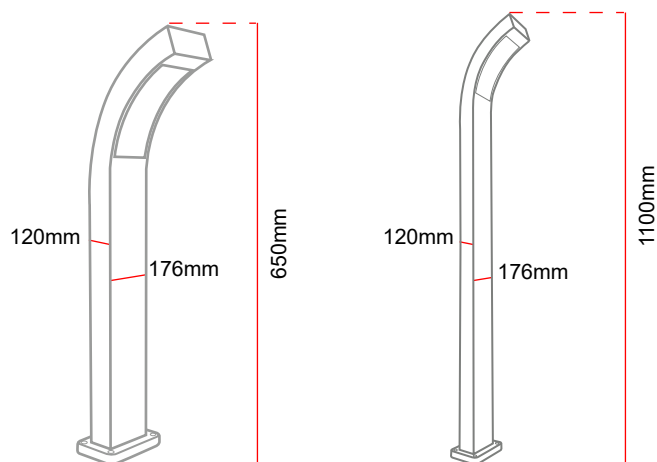

DIAGRAMA DE MEDIDAS

PRODUCTO

Diagrama de Luz

Colores disponibles

Aplicación

*La información contenida corresponde a valores nominales registrados bajo condiciones controladas de tensión y temperatura. Información sujeta a cambio sin previo aviso por evolución de la tecnología LED.