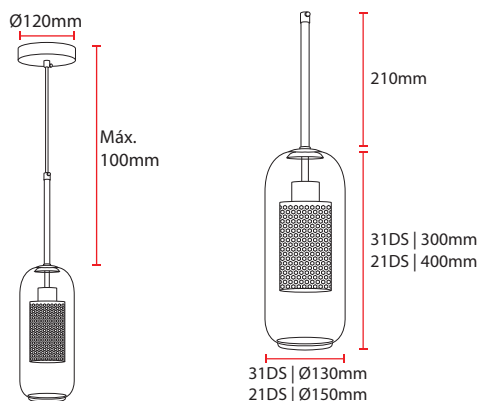

TROIM

ITEM No.: LCE155

Descolgar

Temperatura de color según fuente

IP-20

DESCRIPCIÓN

Luminaria decorativa ideal para espacios de diferentes alturas. con una iluminación eficiente, y un toque decorativo. Su diseño moderno e industrial con detalles que destacan la versatilidad del diseño nos ayuda a resaltar diversos espacios.

Material: Vidrio y aluminio.

CARACTERÍSTICAS

- Producto con certificación RETILAP.
- Incluye Bombilla LED.
- Producto para uso exclusivo en interiores.

ESPECIFICACIONES TÉCNICAS

ITEM No. Referencia	COLOR	V Tensión	Hz Frecuencia	W Máx potencia LED	BASE Incluida	CANT Lámpara
LCE15521DS	Dorado+Smoky	85-265V	50/60 Hz	Máx. 20W	E27	Máx. 1
LCE15531DS	Dorado+Smoky	85-265V	50/60 Hz	Máx. 20W	E27	Máx. 1

DIAGRAMA DE MEDIDAS

PRODUCTO

Diagrama de Luz

Colores disponibles

Aplicación

*Leer manual de instalación

*La información contenida corresponde a valores nominales registrados bajo condiciones controladas de tensión y temperatura. Información sujeta a cambio sin previo aviso por evolución de la tecnología LED.