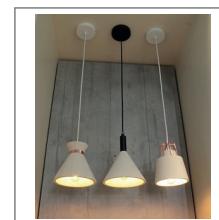

TROIM

ITEM No.: LCE155

Descolgar

Temperatura de color según fuente

IP-20

DESCRIPCIÓN

Luminaria decorativa ideal para espacios de diferentes alturas. con una iluminación eficiente, y un toque decorativo. Su diseño moderno e industrial con detalles que destacan la versatilidad del diseño nos ayuda a resaltar diversos espacios.

Material: Vidrio y aluminio.

CARACTERÍSTICAS

- Producto con certificación RETILAP.
- Incluye Bombilla LED.
- Producto para uso exclusivo en interiores.

ESPECIFICACIONES TÉCNICAS

ITEM No. Referencia	COLOR	V Tensión	Hz Frecuencia	W Máx potencia LED	BASE Incluida	CANT Lámpara
LCE15521DS	Dorado+Smoky	85-265V	50/60 Hz	Máx. 20W	E27	Máx. 1
LCE15531DS	Dorado+Smoky	85-265V	50/60 Hz	Máx. 20W	E27	Máx. 1

DIAGRAMA DE MEDIDAS

PRODUCTO

Diagrama de Luz

Colores disponibles

Aplicación

*Leer manual de instalación

*La información contenida corresponde a valores nominales registrados bajo condiciones controladas de tensión y temperatura. Información sujeta a cambio sin previo aviso por evolución de la tecnología LED.