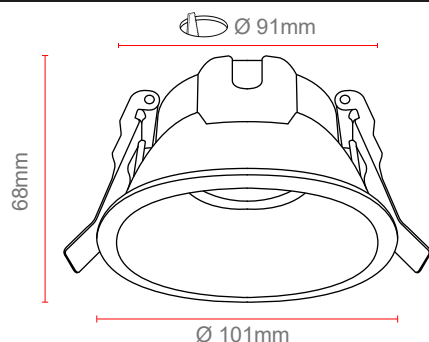

SIGDAL

ITEM No.: OJM003

Incrustar

Temperatura de color según fuente

IP-20

DESCRIPCIÓN

Luminaria decorativa para bombilla LED. Permite realizar aplicaciones de iluminación general o focalizada según la fuente que utilice. Ofrece versatilidad para generar diversos ambientes, su diseño sobrio y cóncavo genera una sensación de sencillez y elegancia en el espacio, ideal para uso residencial y comercial.

Material: Aluminio.

CARACTERÍSTICAS

- Producto con certificación RETILAP.
- No incluye la fuente (Bombilla).
- Producto para uso exclusivo en interiores.

ESPECIFICACIONES TÉCNICAS

ITEM No. Referencia	COLOR	V Tensión	V Tensión GX5.3	Hz Frecuencia	W Potencia máx LED	BASE Sugerida	BASE Sugerida (otras)	CANT Lámpara
OJM00300WH	Blanco	85-277V	12-24V	50/60 Hz	15W	GU10	Módulos LED	Máx. 1
OJM00300NE	Negro	85-277V	12-24V	50/60 Hz	15W	GU10	Módulos LED	Máx. 1

DIAGRAMA DE MEDIDAS

PRODUCTO

Diagrama de Luz

Colores disponibles

Aplicación

*La información contenida corresponde a valores nominales registrados bajo condiciones controladas de tensión y temperatura. Información sujeta a cambio sin previo aviso por evolución de la tecnología LED.