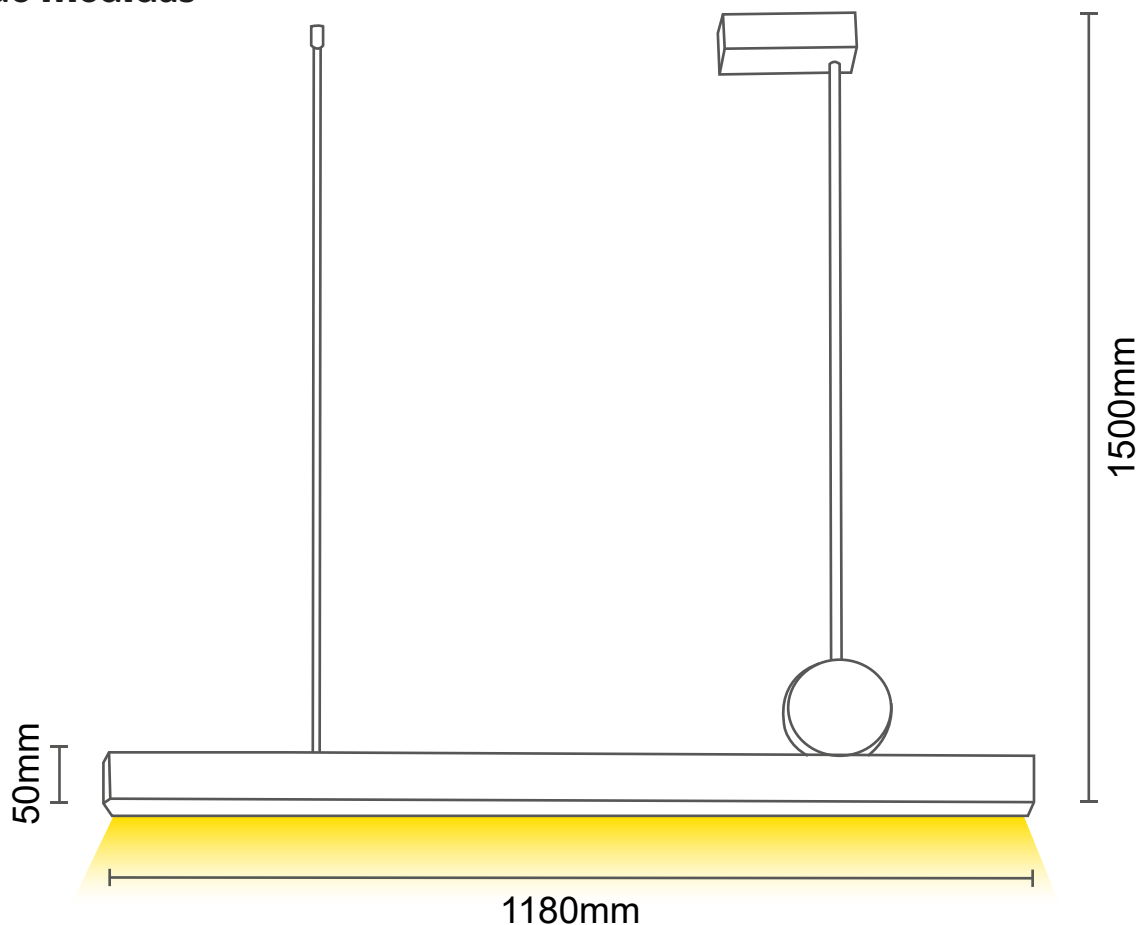

Características

Atenuable (Dimerizable)	Dimerizable 0-10V
Aplicación	Descolgar
Material	Aluminio + Acrílico
Pantalla	Acrílico
Tipo de LED	SMD
SDMC	≤ 3
Ángulo de apertura	120°
Temperatura de funcionamiento	-20°C~+40°C
Vida Útil (Horas)	50000Hrs

Precauciones al instalar

- La instalación debe realizarse estrictamente de acuerdo con las instrucciones.
- Abstenerse de instalar la luminaria en zonas inestables, deformadas o dañadas.
- Asegúrese de haber cortado la fuente de alimentación antes de instalar, cambiar o limpiar los componentes.
- Asegúrese de que no haya ningún componente suelto o en mal estado.

Diagrama de medidas

Para proceder con la garantía es indispensable cumplir con los puntos antes mencionados, se debe programar una revisión con nuestros técnicos para analizar la instalación, de lo contrario no se hará válida la garantía.