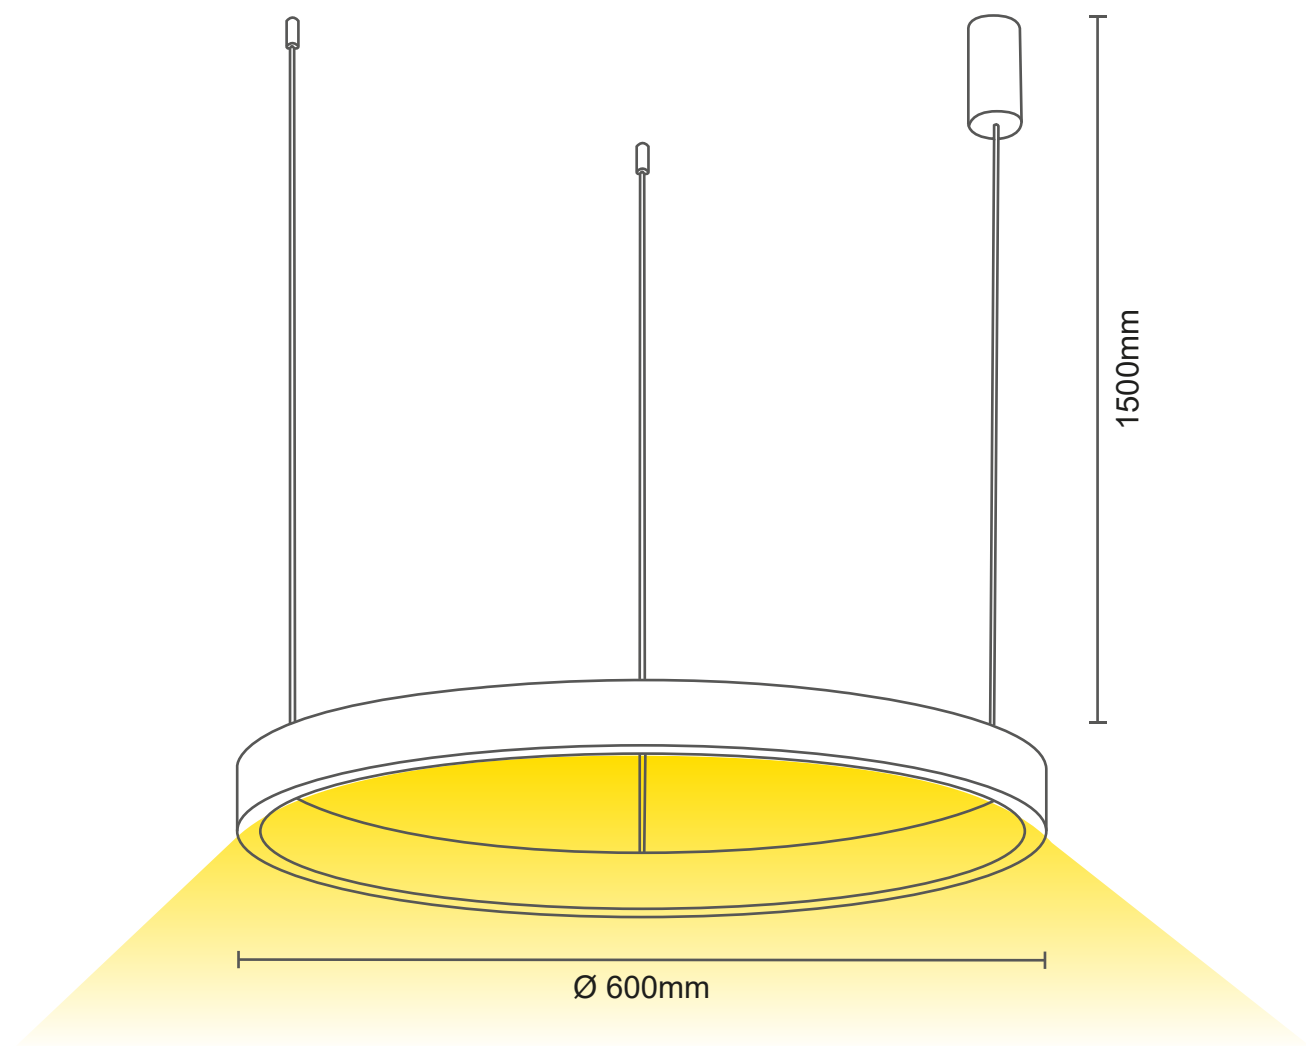

LUMINARIA PARA DESCOLGAR | EVENEST LCL206 - 40W

Especificaciones Técnicas

Ítem No.	LCLD20640AB	LCLD20640AD	LCLD20640AN
Color	Café	Dorada	Negra
Consumo	40W	40W	40W
Tensión	100-277V	100-277V	100-277V
Flujo Luminoso (Lm)	50-60Lm/W	50-60Lm/W	50-60Lm/W
Temperatura de Color (K)	3000K	3000K	3000K
Índice de Reproducción Cromática (IRC)	≥80	≥80	≥80
Factor de Potencia	≥ 0.9	≥ 0.9	≥ 0.9
Temperatura de funcionamiento	-20°C~+40°C	-20°C~+40°C	-20°C~+40°C

Características

Atenuable (Dimerizable)	Dimerizable 0-10V
Aplicación	Descolgar
Material	Aluminio + Silicona
Angulo de apertura	120°
Vida útil	50000Hrs
Tipo de LED	SMD

Precauciones al instalar

- La instalación debe realizarse estrictamente de acuerdo con las instrucciones.
- Abstenerse de instalar la luminaria en zonas inestables, deformadas o dañadas.
- Asegúrese de haber cortado la fuente de alimentación antes de instalar, cambiar o limpiar la lámpara.
- Asegúrese de que no haya ningún componente suelto.

Diagrama de medidas

Fotometría

Flux out: 1929 lm

1m	279.3, 941.61x	292.47cm
2m	69.83, 235.41x	584.95cm
3m	31.04, 104.61x	877.42cm
4m	17.46, 58.851x	1169.89cm
5m	11.17, 37.671x	1462.37cm
6m	7.759, 26.161x	1754.84cm
7m	5.701, 19.221x	2047.31cm
8m	4.365, 14.711x	2339.78cm
9m	3.449, 11.631x	2632.26cm
10m	2.793, 9.4161x	2924.73cm

Light Eavg, Emax Angle: 111.27deg Diameter

Note: The Curves indicate the illuminated area and the average illumination when the luminaire is at different distance.

Instalación: