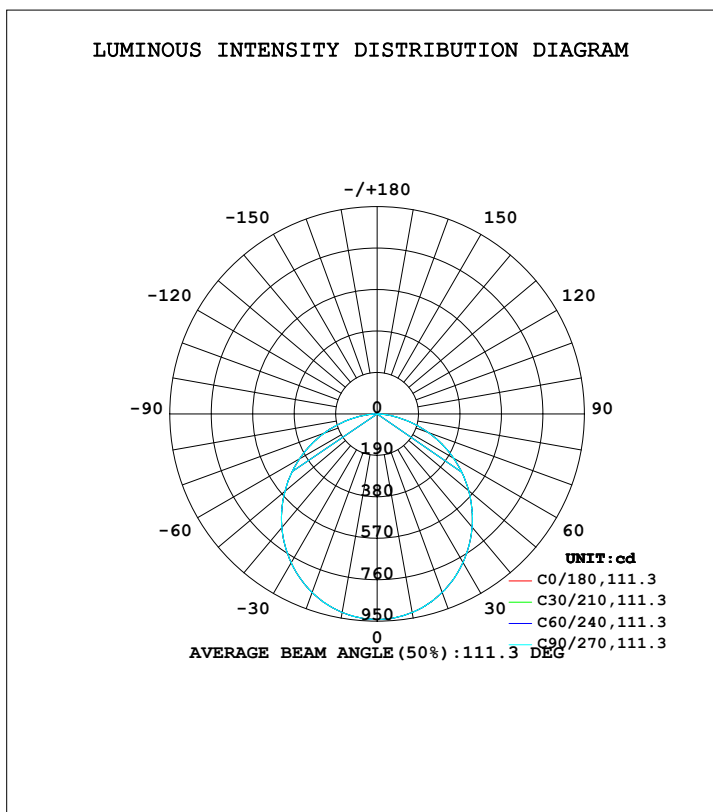

LUMINARIA PARA DESCOLGAR | EVENEST LCL206 - 40W

Especificaciones Técnicas

Ítem No.	LCLD20640AB	LCLD20640AD	LCLD20640AN
Color	Café	Dorada	Negra
Consumo	40W	40W	40W
Tensión	100-277V	100-277V	100-277V
Flujo Luminoso (Lm)	50-60Lm/W	50-60Lm/W	50-60Lm/W
Temperatura de Color (K)	3000K	3000K	3000K
Índice de Reproducción Cromática (IRC)	≥80	≥80	≥80
Factor de Potencia	≥ 0.9	≥ 0.9	≥ 0.9
Temperatura de funcionamiento	-20°C~+40°C	-20°C~+40°C	-20°C~+40°C

Características

Atenuable (Dimerizable)	Dimerizable 0-10V
Aplicación	Descolgar
Material	Aluminio + Silicona
Angulo de apertura	120°
Vida útil	50000Hrs
Tipo de LED	SMD

Precauciones al instalar

- La instalación debe realizarse estrictamente de acuerdo con las instrucciones.
- Abstenerse de instalar la luminaria en zonas inestables, deformadas o dañadas.
- Asegúrese de haber cortado la fuente de alimentación antes de instalar, cambiar o limpiar la lámpara.
- Asegúrese de que no haya ningún componente suelto.

Diagrama de medidas

Fotometría

Flux out: 1929 lm

1m	279.3, 941.61x	292.47cm
2m	69.83, 235.41x	584.95cm
3m	31.04, 104.61x	877.42cm
4m	17.46, 58.851x	1169.89cm
5m	11.17, 37.671x	1462.37cm
6m	7.759, 26.161x	1754.84cm
7m	5.701, 19.221x	2047.31cm
8m	4.365, 14.711x	2339.78cm
9m	3.449, 11.631x	2632.26cm
10m	2.793, 9.4161x	2924.73cm

Light Eavg, Emax Angle: 111.27deg Diameter

Note: The Curves indicate the illuminated area and the average illumination when the luminaire is at different distance.

Instalación: