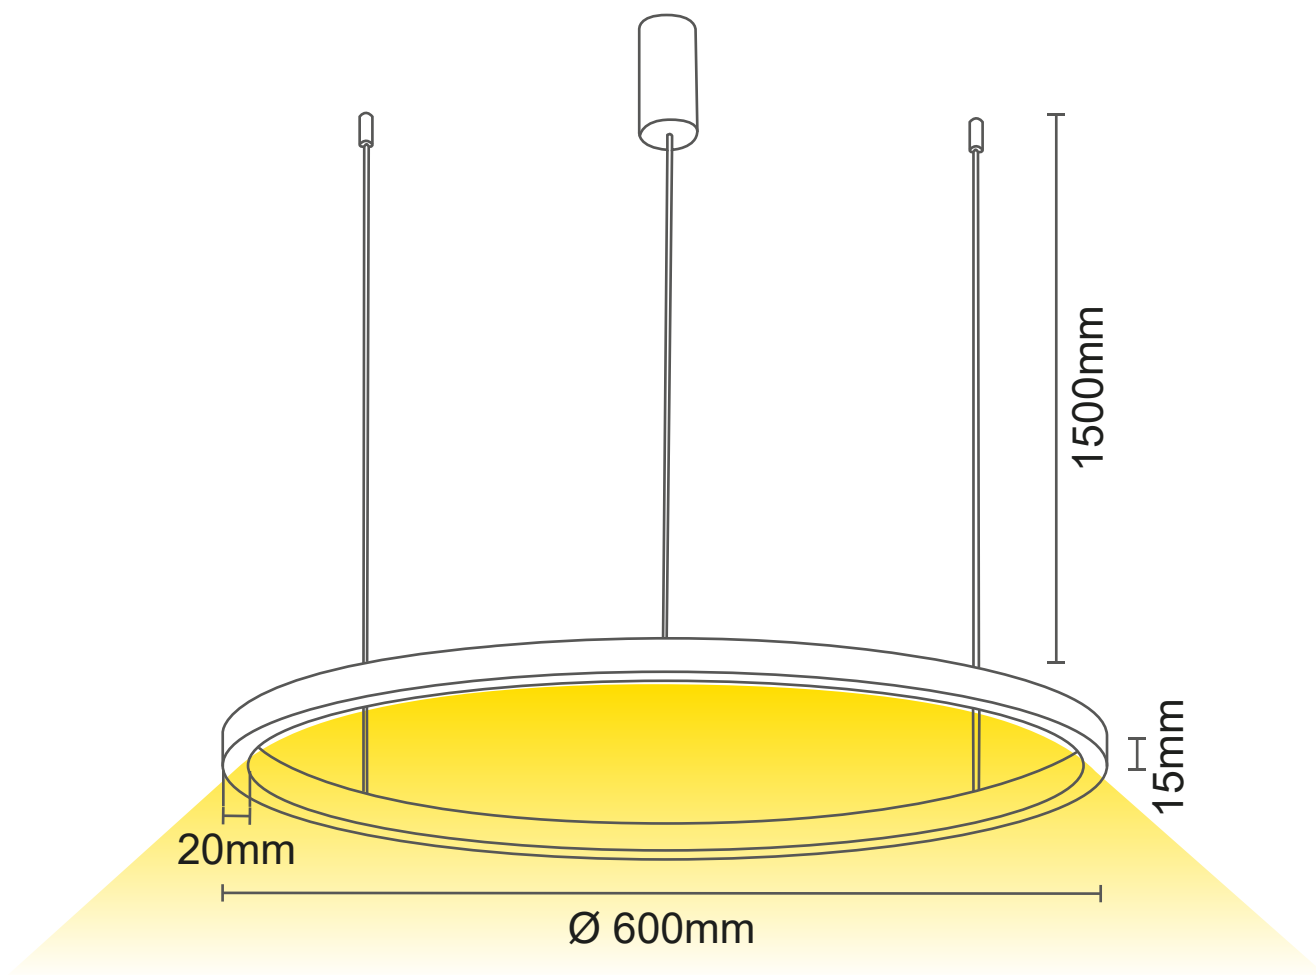

LUMINARIA PARA DESCOLGAR | DONNA LCL205

Especificaciones Técnicas

Ítem No.	LCLD20538AN	LCLD20538AD
Color	Negra	Dorada
Consumo	38W	38W
Tensión	100-277V	100-277V
Flujo Luminoso (Lm)	50-60Lm/W	50-60Lm/W
Temperatura de Color (K)	3000K	3000K
Índice de Reproducción Cromática (IRC)	≥80	≥80
Factor de Potencia	≥ 0.9	≥ 0.9
Temperatura de funcionamiento	-20°C~+40°C	-20°C~+40°C

Características

Atenuable (Dimerizable)	Dimerizable 0-10V
Aplicación	Descolgar
Material	Aluminio + Silicona
Angulo de apertura	120°
Vida útil	50000Hrs
Tipo de LED	SMD

Precauciones al instalar

- La instalación debe realizarse estrictamente de acuerdo con las instrucciones.
- Abstenerse de instalar la luminaria en zonas inestables, deformadas o dañadas.
- Asegúrese de haber cortado la fuente de alimentación antes de instalar, cambiar o limpiar la lámpara.
- Asegúrese de que no haya ningún componente suelto.

Diagrama de medidas

Fotometría

Flux out: 604.2 lm

t	Eavg, Emax	Angle: 177.28deg	Diameter
1m	0.0586, 85.18lx		8424.26cm
2m	0.0146, 21.30lx		16848.53cm
3m	0.0065, 9.46lx		25272.79cm
4m	0.0037, 5.32lx		33697.05cm
5m	0.0023, 3.40lx		42121.32cm
6m	0.0016, 2.36lx		50545.58cm
7m	0.0012, 1.73lx		58969.85cm
8m	0.0009, 1.33lx		67394.11cm
9m	0.0007, 1.05lx		75818.37cm
0m	0.0006, 0.85lx		84242.64cm

Note: The Curves indicate the illuminated area and the average illumination when the luminaire is at different distance.

Instalación: