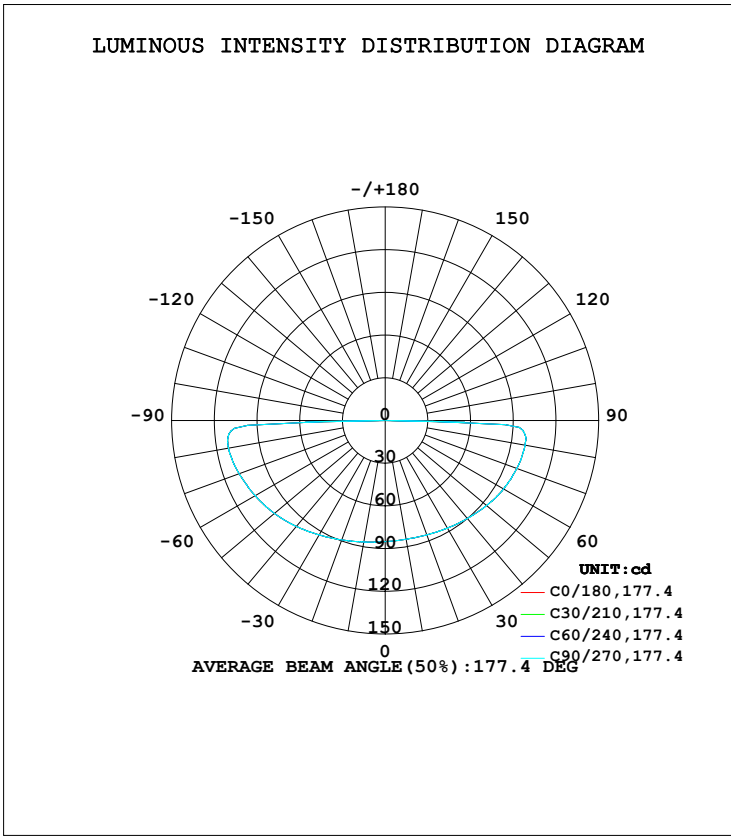

LUMINARIA PARA DESCOLGAR | DONNA LCL205

Especificaciones Técnicas

Ítem No.	LCLD20538AN	LCLD20538AD
Color	Negra	Dorada
Consumo	38W	38W
Tensión	100-277V	100-277V
Flujo Luminoso (Lm)	50-60Lm/W	50-60Lm/W
Temperatura de Color (K)	3000K	3000K
Índice de Reproducción Cromática (IRC)	≥80	≥80
Factor de Potencia	≥ 0.9	≥ 0.9
Temperatura de funcionamiento	-20°C~+40°C	-20°C~+40°C

Características

Atenuable (Dimerizable)	Dimerizable 0-10V
Aplicación	Descolgar
Material	Aluminio + Silicona
Angulo de apertura	120°
Vida útil	50000Hrs
Tipo de LED	SMD

Precauciones al instalar

- La instalación debe realizarse estrictamente de acuerdo con las instrucciones.
- Abstenerse de instalar la luminaria en zonas inestables, deformadas o dañadas.
- Asegúrese de haber cortado la fuente de alimentación antes de instalar, cambiar o limpiar la lámpara.
- Asegúrese de que no haya ningún componente suelto.

Diagrama de medidas

Fotometría

Flux out: 604.2 lm

t	Eavg, Emax	Angle: 177.28deg	Diameter
1m	0.0586, 85.18lx		8424.26cm
2m	0.0146, 21.30lx		16848.53cm
3m	0.0065, 9.46lx		25272.79cm
4m	0.0037, 5.32lx		33697.05cm
5m	0.0023, 3.40lx		42121.32cm
6m	0.0016, 2.36lx		50545.58cm
7m	0.0012, 1.73lx		58969.85cm
8m	0.0009, 1.33lx		67394.11cm
9m	0.0007, 1.05lx		75818.37cm
0m	0.0006, 0.85lx		84242.64cm

Note: The Curves indicate the illuminated area and the average illumination when the luminaire is at different distance.

Instalación: