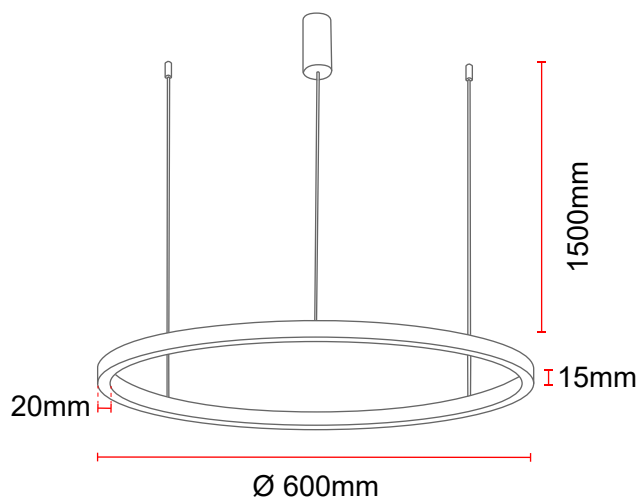

DONNA

ITEM No.: LGL205

Descolgar

3000K

IP-20

DESCRIPCIÓN

Luminaria de LED circular para descolar, ideal para espacios de diversas alturas. Su diseño versátil y moderno combina una iluminación eficiente, sin generar deslumbramiento, con un toque decorativo.

SDCM \leq 3

Material: Aluminio + Silicona.

CARACTERÍSTICAS

- Producto con certificación RETILAP.
- No emite rayos ultravioletas ni infrarrojos.
- Producto para uso en exteriores e interiores.
- No contiene mercurio.
- Producto dimerizable 0-10V.
- Reduce las emisiones de CO₂ a la atmósfera.
- Transforma en luz el 90% de la energía recibida.
- Ahorra más del 85% de energía

ESPECIFICACIONES TÉCNICAS

ITEM No. Referencia	CCT Color luz	COLOR	W Potencia	V Tensión	Hz Frecuencia	CRI Reproducción Cromática	P.F. Factor de potencia	Lm Lúmenes	Ángulo de apertura	Hrs Vida útil	LED Tipo	TA(°C) Temperatura de funcionamiento
LCLD20538AN	3000K	Negra	38W	100-277V	50/60 Hz	\geq 80	\geq 0.9	50-60Lm/W	120°	50000Hrs	SMD	-20°C~+40°C
LCLD20538AD	3000K	Dorada	38W	100-277V	50/60 Hz	\geq 80	\geq 0.9	50-60Lm/W	120°	50000Hrs	SMD	-20°C~+40°C

DIAGRAMA DE MEDIDAS

PRODUCTO

Diagrama de Luz

Colores disponibles

Aplicación

*La información contenida corresponde a valores nominales registrados bajo condiciones controladas de tensión y temperatura. Información sujeta a cambio sin previo aviso por evolución de la tecnología LED.