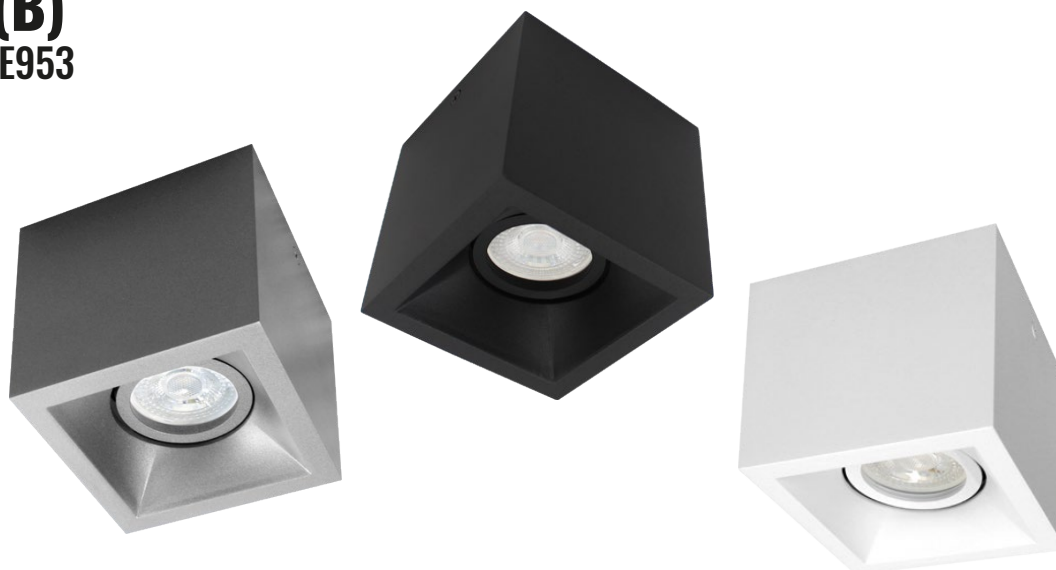

BADEN (B)

ITEM No.: LAE953

Sobreponer

Temperatura de color según fuente

IP-20

DESCRIPCIÓN

Luminaria decorativa LED con base GU10 para sobreponer de diseño moderno y versátil. Su cuerpo en aluminio permite una buena disipación del calor. por sus características es ideal para aplicaciones tanto comerciales como residenciales tales como: almacenes, centros comerciales, viviendas o apartamentos.

Material: Aluminio.

CARACTERÍSTICAS

- Producto con certificación RETILAP.
- Incluye la fuente luz 3000°K opalizado (Bombilla).
- Producto para uso exclusivo en interiores.

ESPECIFICACIONES TÉCNICAS

ITEM No. Referencia	COLOR	V Tensión	V Tensión GU10	Hz Frecuencia	W Máx potencia LED	BASE Sugerida	BASE Sugerida (otras)	CANT Lámpara
LAE95340WH	Blanco	100-220V	12-24V	50/60 Hz	Máx. 15W	GU10	Módulos LED	Máx. 1
LAE95340NE	Negro	100-220V	12-24V	50/60 Hz	Máx. 15W	GU10	Módulos LED	Máx. 1
LAE95340AL	Gris	100-220V	12-24V	50/60 Hz	Máx. 15W	GU10	Módulos LED	Máx. 1

DIAGRAMA DE MEDIDAS

PRODUCTO

Diagrama de Luz

Colores disponibles

Aplicación

*Leer manual de instalación