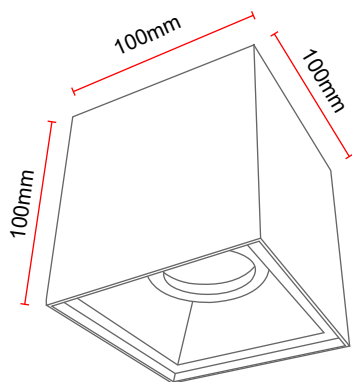

BADEN (B)

ITEM No.: LAE953

Sobreponer

Temperatura de color según fuente

IP-20

DESCRIPCIÓN

Luminaria decorativa LED con base GU10 para sobreponer de diseño moderno y versátil. Su cuerpo en aluminio permite una buena disipación del calor. por sus características es ideal para aplicaciones tanto comerciales como residenciales tales como: almacenes, centros comerciales, viviendas o apartamentos.

Material: Aluminio.

CARACTERÍSTICAS

- Producto con certificación RETILAP.
- Incluye la fuente luz 3000°K opalizado (Bombilla).
- Producto para uso exclusivo en interiores.

ESPECIFICACIONES TÉCNICAS

ITEM No. Referencia	COLOR	V Tensión	V Tensión GU10	Hz Frecuencia	W Máx potencia LED	BASE Sugerida	BASE Sugerida (otras)	CANT Lámpara
LAE95340WH	Blanco	100-220V	12-24V	50/60 Hz	Máx. 15W	GU10	Módulos LED	Máx. 1
LAE95340NE	Negro	100-220V	12-24V	50/60 Hz	Máx. 15W	GU10	Módulos LED	Máx. 1
LAE95340AL	Gris	100-220V	12-24V	50/60 Hz	Máx. 15W	GU10	Módulos LED	Máx. 1

DIAGRAMA DE MEDIDAS

PRODUCTO

Diagrama de Luz

Colores disponibles

Aplicación

*Leer manual de instalación