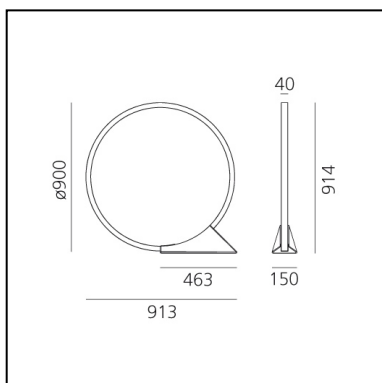

## LUMINARIA

- Potencia (W): **43W**
- Flujo Luminoso (lm): **1830lm**
- CCT: **3000K**
- Efficiency: **56%**
- Efficacy: **42.55lm/W**
- CRI: **90**

## CARACTERÍSTICAS

- Código del artículo: **T071030**
- Color: **Black**
- Instalación: **Pie**
- Material: **<p>Aluminium, silicone</p>**
- Serie: **Design Collection, Architectural Outdoor**
- Entorno de uso: **Exterior**
- diseño: **Elemental**

## DIMENSIONES

- Altura: **cm 91.4**
- Diámetro: **cm 90**
- Longitud base: **cm 15**
- Ancho base: **cm 46.3**

## FUENTES DE LUZ INCLUIDAS

- Categoría: **Led**
- Numero: **1**
- Potencia (W): **35W**
- Temperatura de Color (K): **3000K**
- CRI: **90**