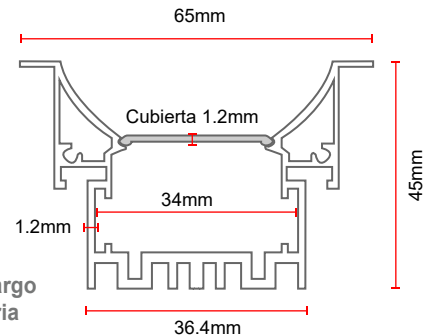

PERFIL 65 x 45mm

ITEM No.: PAL6545

DRITÉ

DESCRIPCIÓN

Perfil en aluminio extruido de 65 x 45mm para incrustar recesado. Incluye cubierta opalizada en policarbonato marca **Covestro Alemán**, tapas finales y clips de instalación.

Watts máximos x 1.2m: 50W

Modo de instalación: Incrustar.

Material: Aluminio extruido 6063-T5.

Colores disponibles:

IP-20

FOTOS PERFIL

58mm x largo
Luminaria

DIAGRAMA DE MEDIDAS