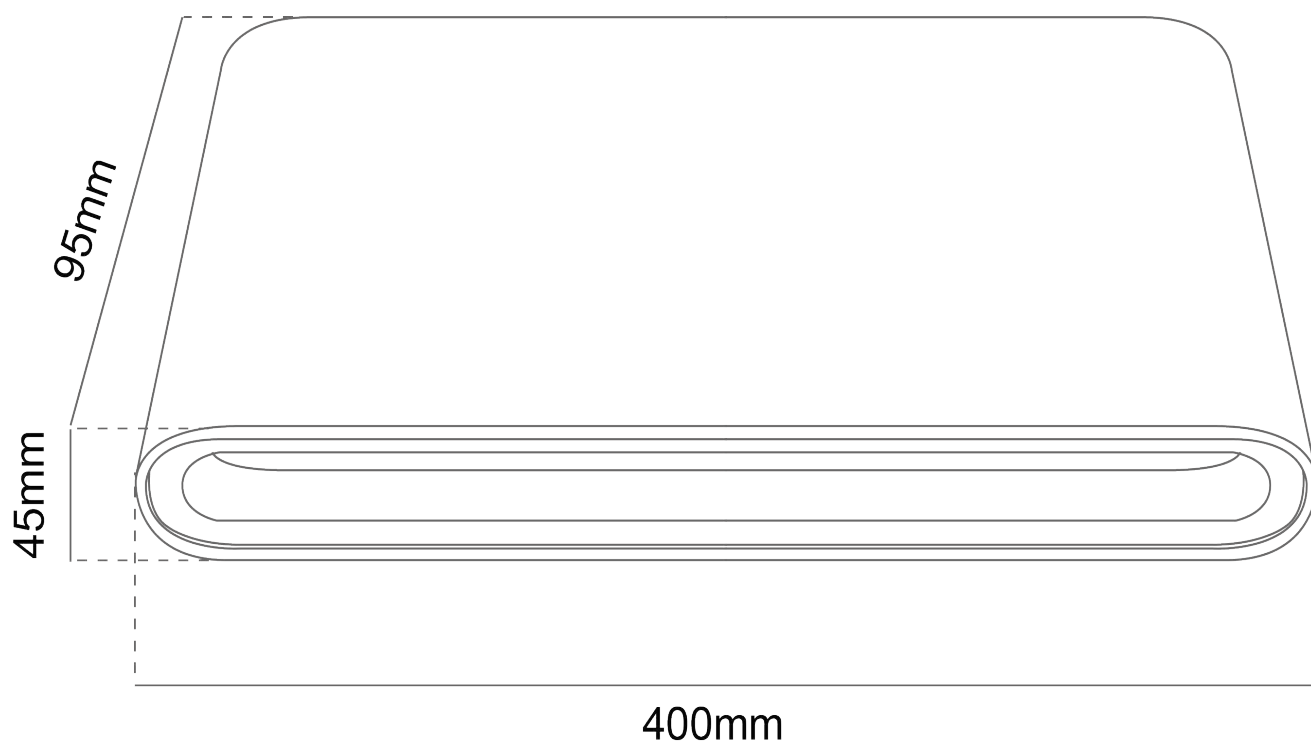

Características

Atenuable (Dimerizable)	No
Aplicación	Sobreponer
Material	Aluminio
Tipo de LED	SMD
SDMC	≤ 3
Ángulo de apertura	102°
Temperatura de funcionamiento	-20°C~+40°C
Vida Útil (Horas)	30.000Hrs

Precauciones al instalar

- La instalación debe realizarse estrictamente de acuerdo con las instrucciones.
- Abstenerse de instalar la luminaria en techos inestables, deformados o dañados.
- Asegúrese de haber cortado la fuente de alimentación antes de instalar, cambiar o limpiar la lámpara.
- Asegúrese de que no haya ningún componente suelto.

Medidas:

Para proceder con la garantía es indispensable cumplir con los puntos antes mencionados, se debe programar una revisión con nuestros técnicos para analizar la instalación, de lo contrario no se hará válida la garantía.