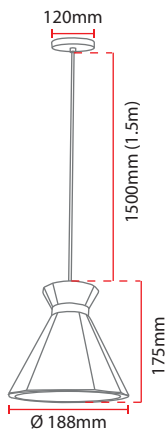

DRITÉ

HENAN

ITEM No.: LCE209

Descolgar

Temperatura de color según fuente

IP-20

DESCRIPCIÓN

Luminaria para descollar con 1 portalámpara E27, ideal para espacios de diferentes alturas. Su diseño moderno es perfecto para resaltar espacios, con excelente decoración. Es una luminaria para uso exclusivo en interiores, fabricada en yeso o concreto con una cinta metálica en color oro rosa que le agrega un toque sobrio.

Material: Yeso o Concreto.

CARACTERÍSTICAS

- Producto con certificación RETILAP.
- No incluye la fuente (Bombilla).
- Producto para uso exclusivo en interiores.

ESPECIFICACIONES TÉCNICAS

ITEM No. Referencia	COLOR	V Tensión	Hz Frecuencia	W Máx potencia LED	BASE Incluida	CANT Lámpara
LCE20940WS	Blanco	85-265V	50/60 Hz	Máx. 15W	E-27	Máx. 1
LCE20940CT	Concreto	85-265V	50/60 Hz	Máx. 15W	E-27	Máx. 1

DIAGRAMA DE MEDIDAS

PRODUCTO

Diagrama de Luz

Colores disponibles

Aplicación

*Leer manual de instalación

*La información contenida corresponde a valores nominales registrados bajo condiciones controladas de tensión y temperatura. Información sujeta a cambio sin previo aviso por evolución de la tecnología LED.