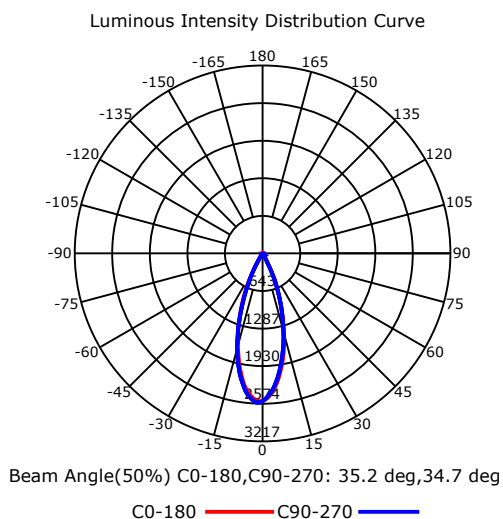

Gris

Para proceder con la garantía es indispensable cumplir con los puntos antes mencionados, se debe programar una revisión con nuestros técnicos para analizar la instalación, de lo contrario no se hará válida la garantía.