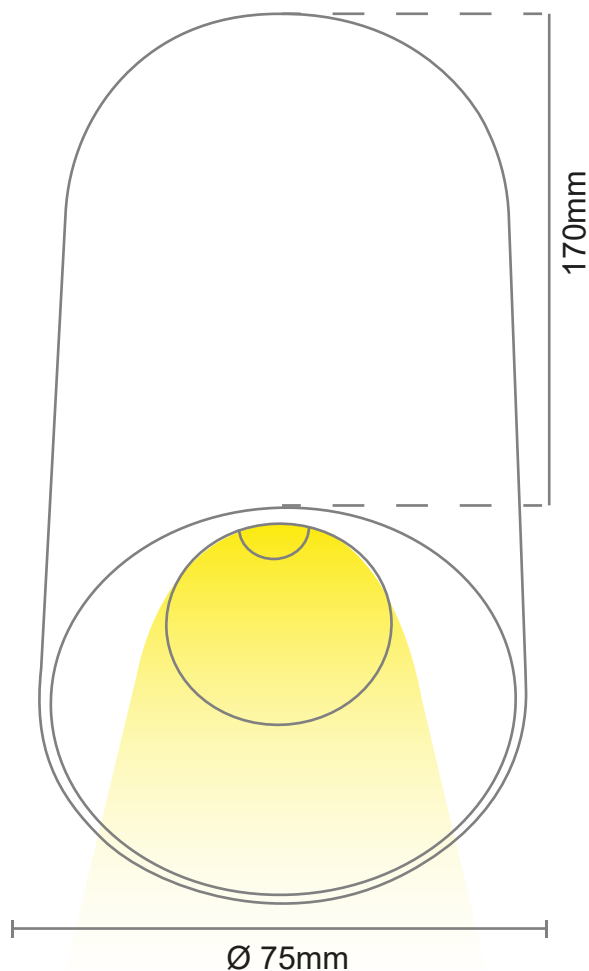

Características

Atenuable (Dimerizable)	No dimerizable
Aplicación	Sobreponer
Material	Aluminio
Tipo de LED	COB
SDCM	≤ 3
Ángulo de apertura	36°
Temperatura de funcionamiento	-20°C~+40°C
Vida Útil (Horas)	50000Hrs

Precauciones al instalar

- La instalación debe realizarse estrictamente de acuerdo con las instrucciones.
- Abstenerse de instalar la luminaria en zonas inestables, deformadas o dañadas.
- Asegúrese de haber cortado la fuente de alimentación antes de instalar, cambiar o limpiar los componentes.
- Asegúrese de que no haya ningún componente suelto o en mal estado.

Diagrama de medidas

Para proceder con la garantía es indispensable cumplir con los puntos antes mencionados, se debe programar una revisión con nuestros técnicos para analizar la instalación, de lo contrario no se hará válida la garantía.