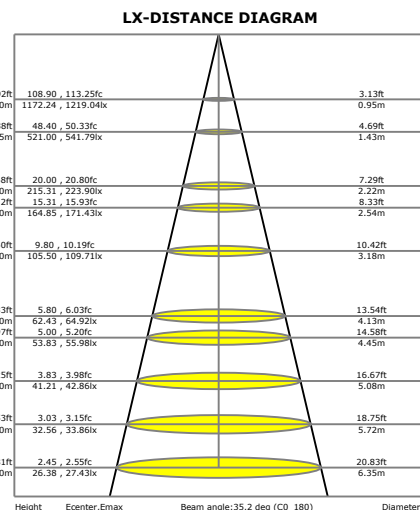

Fotometría

Blanca

Negra

Gris

Para proceder con la garantía es indispensable cumplir con los puntos antes mencionados, se debe programar una revisión con nuestros técnicos para analizar la instalación, de lo contrario no se hará válida la garantía.