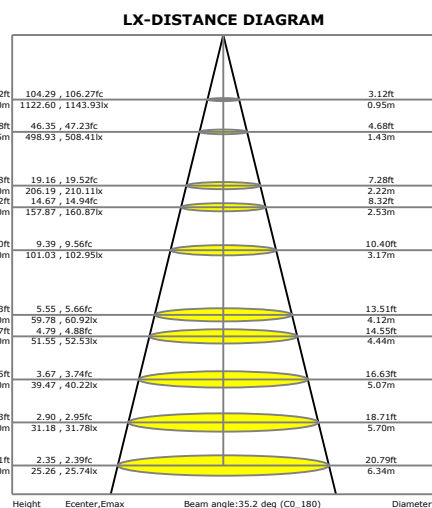

Gris

Para proceder con la garantía es indispensable cumplir con los puntos antes mencionados, se debe programar una revisión con nuestros técnicos para analizar la instalación, de lo contrario no se hará válida la garantía.