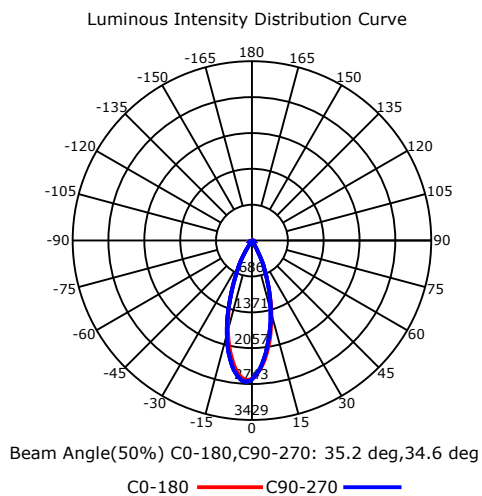

Fotometría

Blanca

Negra

Gris

Para proceder con la garantía es indispensable cumplir con los puntos antes mencionados, se debe programar una revisión con nuestros técnicos para analizar la instalación, de lo contrario no se hará válida la garantía.