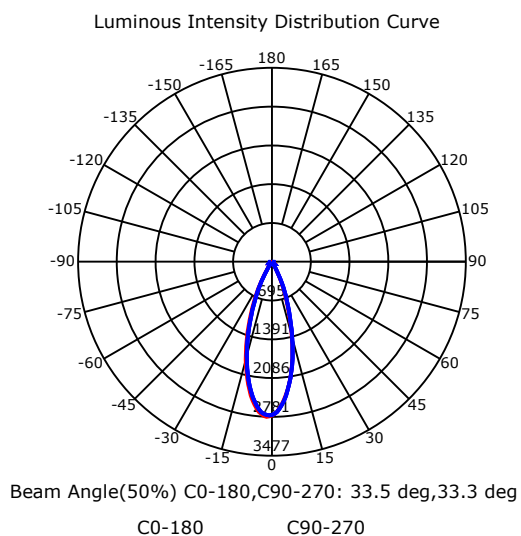

Fotometría

Blanca