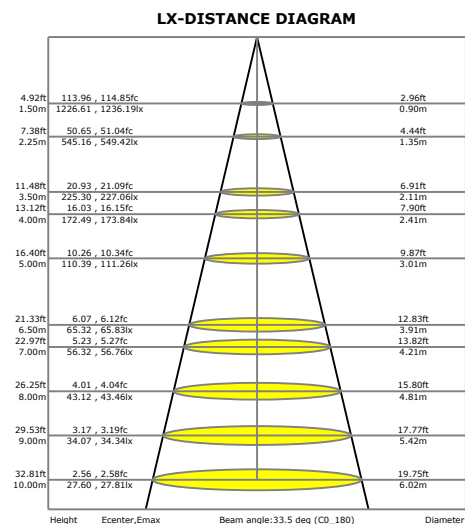

Fotometría

Blanca