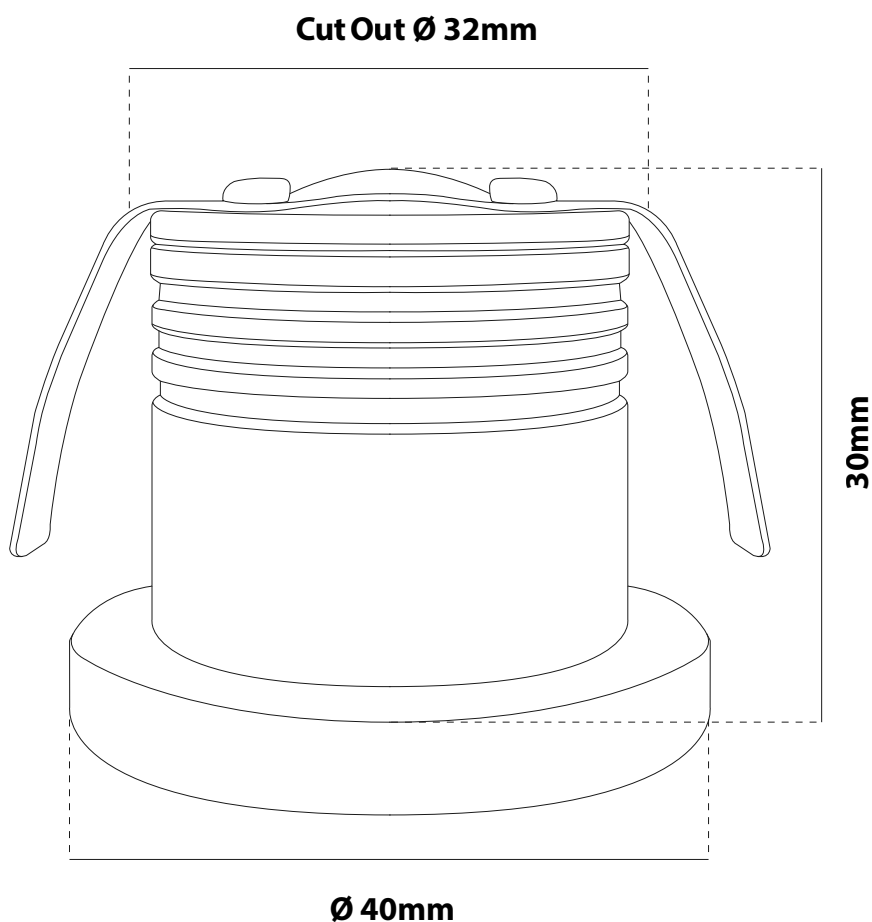

Características

Atenuable (Dimerizable)	No
Aplicación	Incrustar
Material	Aluminio
Tipo de LED	SMD
SDMC	≤ 3
Ángulo de apertura	90°
Temperatura de funcionamiento	-20°C~+40°C
Vida Útil (Horas)	30.000Hrs

Precauciones al instalar

- La instalación debe realizarse estrictamente de acuerdo con las instrucciones.
- Abstenerse de instalar la luminaria en techos inestables, deformados o dañados.
- Asegúrese de haber cortado la fuente de alimentación antes de instalar, cambiar o limpiar la lámpara.
- Asegúrese de que no haya ningún componente suelto.

Medidas:

Para proceder con la garantía es indispensable cumplir con los puntos antes mencionados, se debe programar una revisión con nuestros técnicos para analizar la instalación, de lo contrario no se hará válida la garantía.